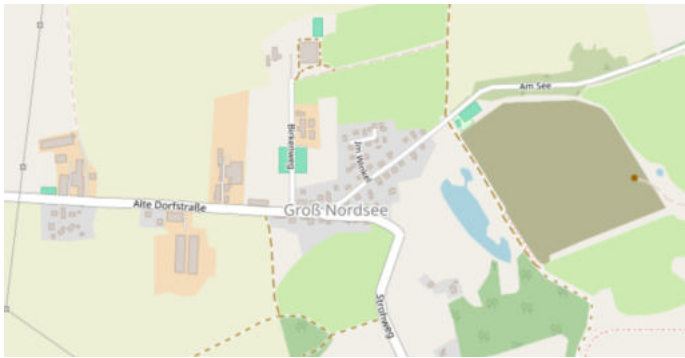

Krummwisch

FOTOAUSWAHL

Krummwisch

Kartenausschnitt Krummwisch
ohne Maßstab

Klein Königsförde

Kartenausschnitt Klein Königsförde
ohne Maßstab

Groß Nordsee

Kartenausschnitt Groß Nordsee
ohne Maßstab

Weitere Eindrücke

QUELLEN

Die verwendeten Fotos sind von BCS STADT + REGION.

HINWEIS

Die Ausbauten der Siedlungsbereiche Frauendamm, Neu Königsförde sowie Jägerlust sind in der Fotoauswahl zwar nicht dargestellt, wurden aber selbstverständlich im Ortsentwicklungskonzept berücksichtigt.